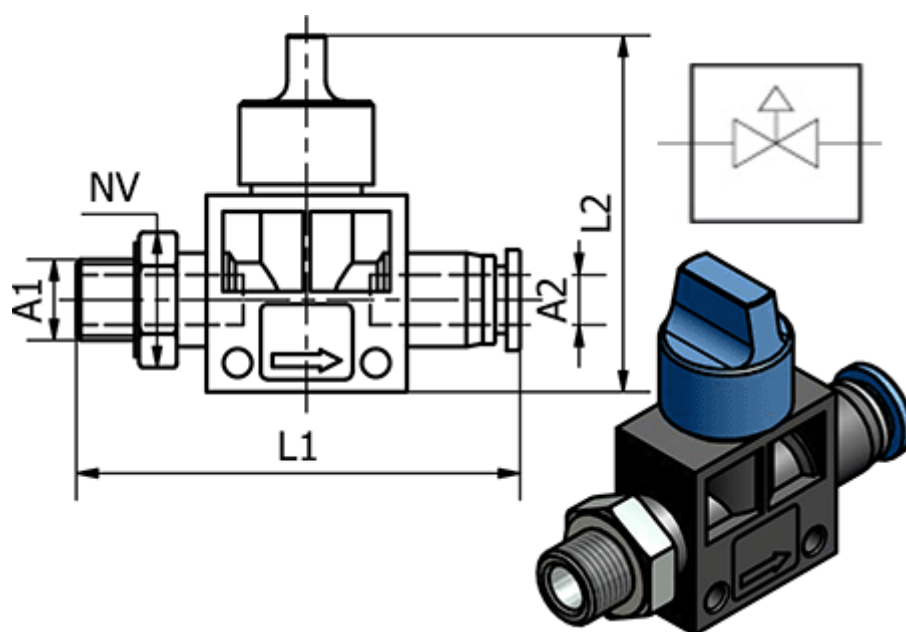

Varenummer: 5861930146
Beskrivelse: Håndventil 193.014-6, - Ø6, G 1/4"
Push-in/gevind

Mål

Gevind A1	= G 1/4"
L1	= 59.8
L2	= 41.5
NV	= 14
Udvendig slangediameter A2	= 6